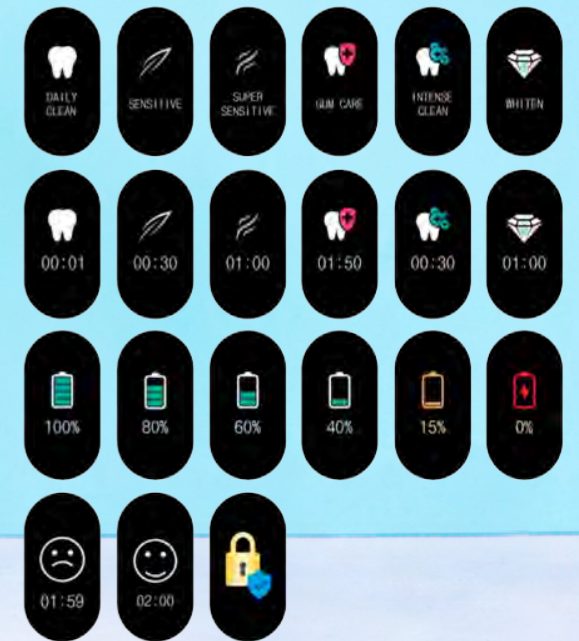

## TB-41 智能旋转充电牙刷 Oscillation Electric Toothbrush

2分钟定时提醒  
Minutes Timer  
Reminder

10倍有效去除牙菌斑  
Removes Up To  
10 X Plaque

100%进口  
杜邦毛料  
Imported  
Dupont filament

压力传感  
提醒  
Pressure sensing  
reminder