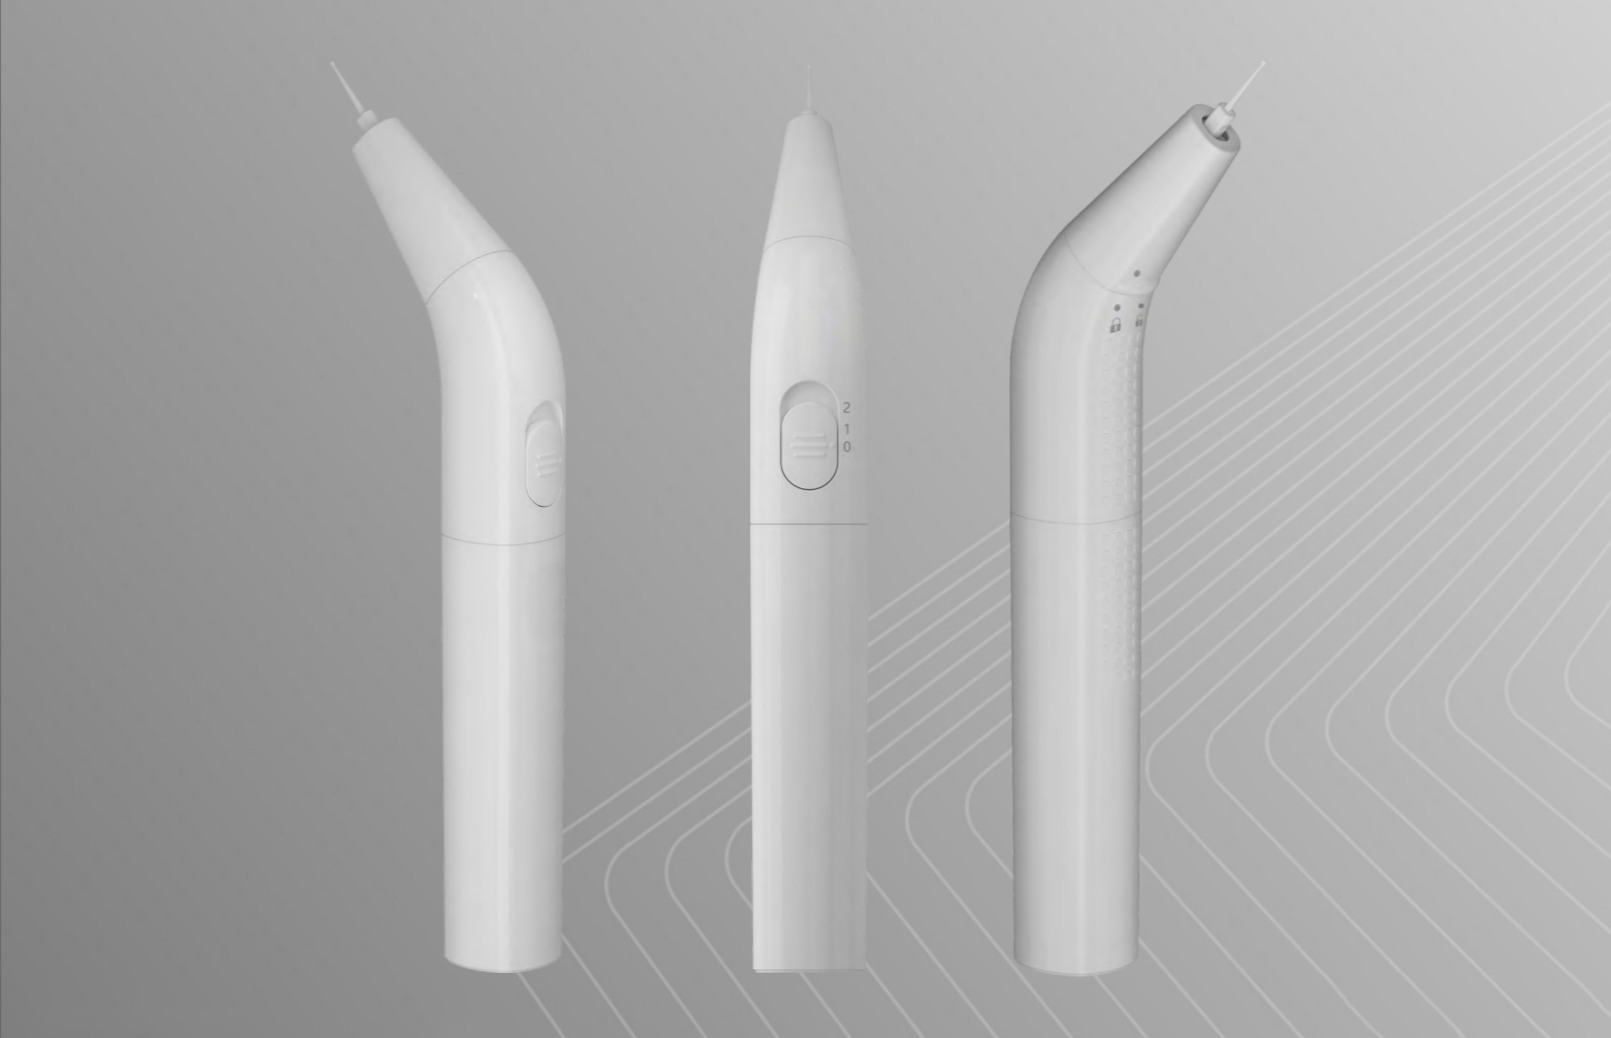

洁牙器

Battery Operated Power Flosser

^{PRM / MIN}
2100 高速水流 2100次/分钟
360° 旋转喷头 Rotation Nozzle

一键操作
方便快捷

OneKey
Operation

食用级材质
触感柔滑

FDA
GradeMaterial

产品规格 | Specification:

材质 Material: Injection ABS
电池 Battery: 1 X AA battery
Swing Angle 3 degree
产品尺寸 Product Size: Device 2.3x2.34x18cm
Tips:0.57x2cm

产品特征 | Features:

- ※精美设计 Elegant Design
- ※滑动开关:Slide switch
- ※档位：2档 (High-Low) "HI" for High speed ON/OFF ;"LO" for Low speed ON/OFF
- ※防水等级 Waterproof Grade: IPX4
- ※ Frequency: High 12000RPM±10%,
  Low 9000RPM±10%